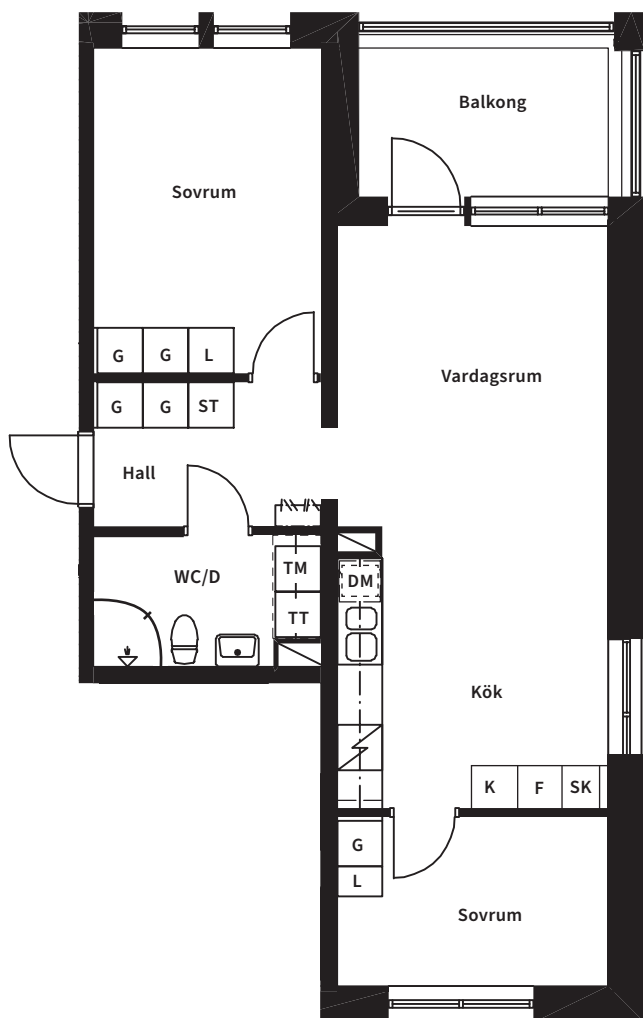

## Innovationsgränd 4

Skala 1:100

Meter

Innovationsgränd 4				
Lntm nr	Lgh nr	Våning	Antal rum	Yta m <sup>2</sup>
1001	9	BV	3	63

Förteckning över förkortningar	
K	Kyl
F	Frys
DM	Plats för diskmaskin
ST	Städsåp
TM	Tvättmaskin
TT	Torktumlare
G	Garderob
L	Linnesåp

## Innovationsgränd 4

Skala 1:100

Meter

Innovationsgränd 4				
Lntm nr	Lgh nr	Våning	Antal rum	Yta m <sup>2</sup>
1002	10	BV	2	46

Förteckning över förkortningar	
K/F	Kyl/Frys
DM	Plats för diskmaskin
ST	Städsåp
HS	Högsåp
TP	Tvåttpelare
G	Garderob
L	Linnesåp