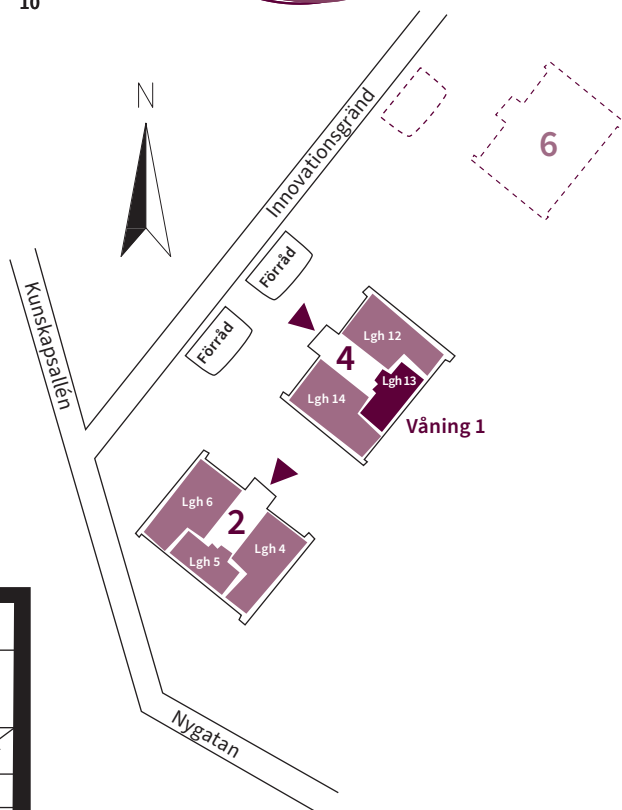

## Innovationsgränd 4

Skala 1:100

Meter

Innovationsgränd 4				
Lntm nr	Lgh nr	Våning	Antal rum	Yta m <sup>2</sup>
1101	12	1	3	63

Förteckning över förkortningar	
K	Kyl
F	Frys
DM	Plats för diskmaskin
ST	Städsåp
TM	Tvättmaskin
TT	Torktumlare
G	Garderob
L	Linnesåp

## Innovationsgränd 4

Skala 1:100

Meter

Innovationsgränd 4				
Lntm nr	Lgh nr	Våning	Antal rum	Yta m <sup>2</sup>
1002	13	1	2	46

Förteckning över förkortningar	
K/F	Kyl/Frys
DM	Plats för diskmaskin
ST	Städskåp
HS	Högsåp
TP	Tvättpelare
G	Garderob
L	Linneskåp