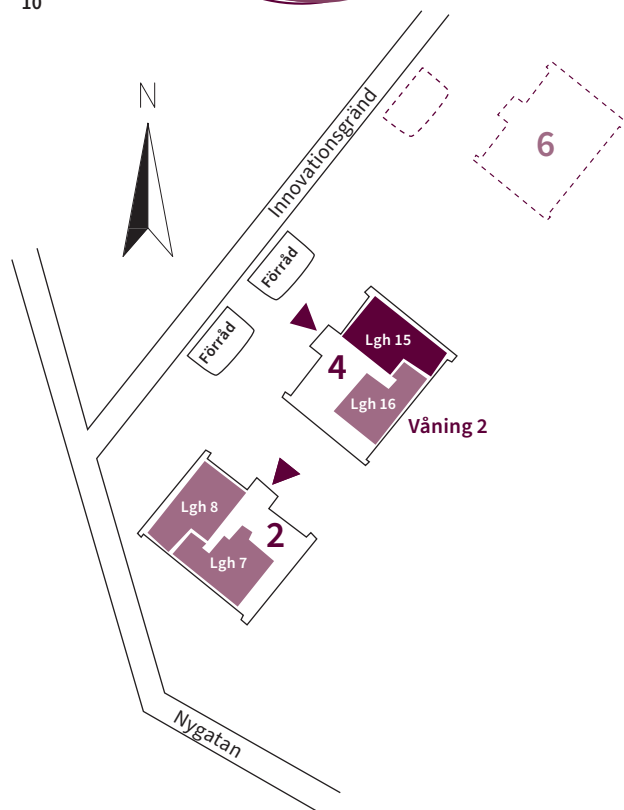

## Innovationsgränd 4

Skala 1:100

Meter

Innovationsgränd 4				
Lntm nr	Lgh nr	Våning	Antal rum	Yta m <sup>2</sup>
1103	14	1	3	63

Förteckning över förkortningar	
K	Kyl
F	Frys
SK	Skafferi
DM	Plats för diskmaskin
ST	Städskåp
TM	Tvättmaskin
TT	Torktumlare
G	Garderob
L	Linneskåp

## Innovationsgränd 4

Skala 1:100

Meter

Innovationsgränd 4				
Lntm nr	Lgh nr	Våning	Antal rum	Yta m <sup>2</sup>
1201	15	2	3	63

Förteckning över förkortningar	
K	Kyl
F	Frys
SK	Skafferi
DM	Plats för diskmaskin
ST	Städskåp
TM	Tvättmaskin
TT	Torktumlare
G	Garderob
L	Linneskåp