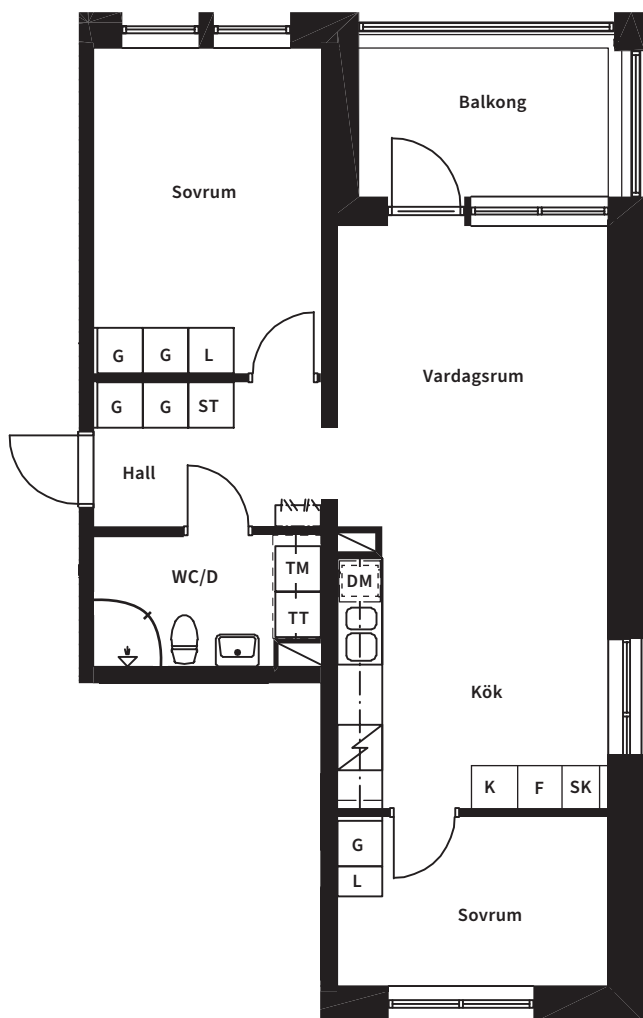

## Innovationsgränd 4

Skala 1:100

Meter

Innovationsgränd 4				
Lntm nr	Lgh nr	Våning	Antal rum	Yta m <sup>2</sup>
1003	11	BV	3	63

Förteckning över förkortningar	
K	Kyl
F	Frys
SK	Skafferi
DM	Plats för diskmaskin
ST	Städsåp
TM	Tvättmaskin
TT	Torktumlare
G	Garderob
L	Linnesåp

## Innovationsgränd 4

Skala 1:100

Meter

Innovationsgränd 4				
Lntm nr	Lgh nr	Våning	Antal rum	Yta m <sup>2</sup>
1101	12	1	3	63

Förteckning över förkortningar	
K	Kyl
F	Frys
DM	Plats för diskmaskin
ST	Städsåp
TM	Tvättmaskin
TT	Torktumlare
G	Garderob
L	Linnesåp