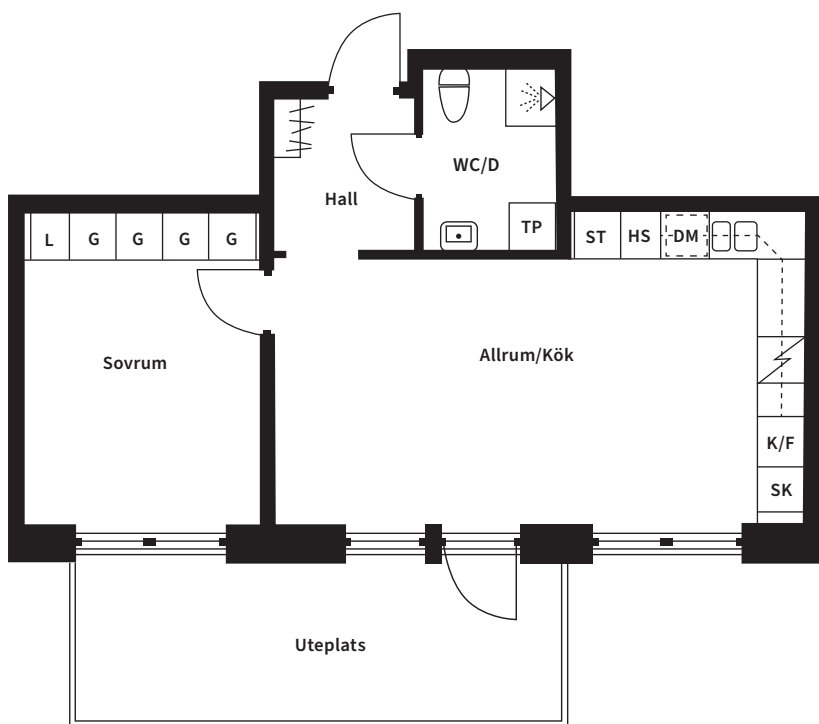

## Innovationsgränd 4

Skala 1:100

Meter

Innovationsgränd 4				
Lntm nr	Lgh nr	Våning	Antal rum	Yta m <sup>2</sup>
1101	12	1	3	63

Förteckning över förkortningar	
K	Kyl
F	Frys
DM	Plats för diskmaskin
ST	Städsåp
TM	Tvättmaskin
TT	Torktumlare
G	Garderob
L	Linnesåp

## Innovationsgränd 4

Skala 1:100

Meter

Innovationsgränd 4				
Lntm nr	Lgh nr	Våning	Antal rum	Yta m <sup>2</sup>
1002	13	1	2	46

Förteckning över förkortningar	
K/F	Kyl/Frys
DM	Plats för diskmaskin
ST	Städskåp
HS	Högsåp
TP	Tvättpelare
G	Garderob
L	Linneskåp