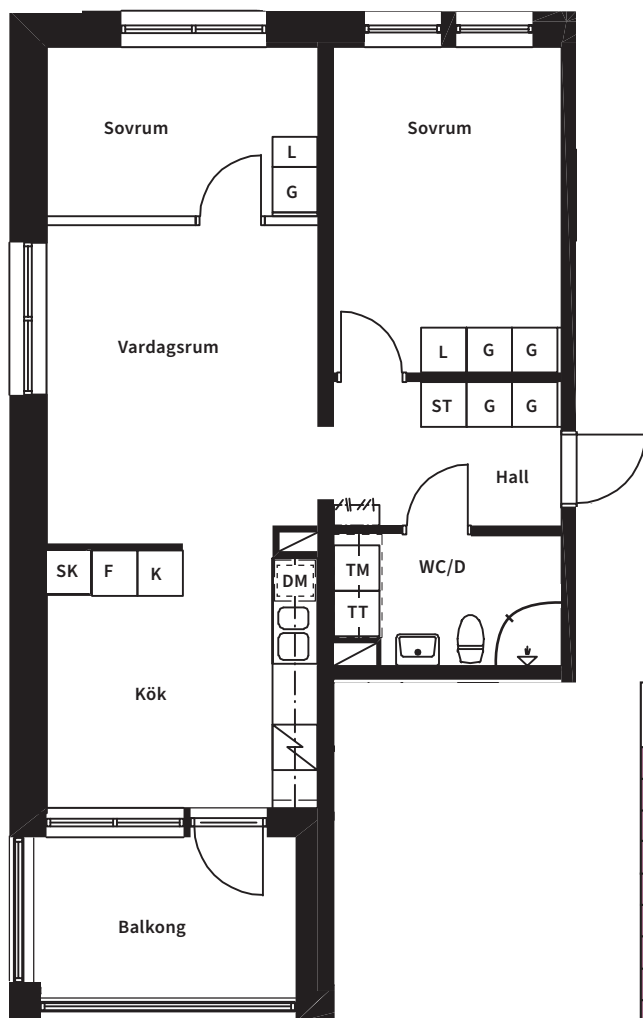

## Innovationsgränd 4

Skala 1:100

Meter

Innovationsgränd 4				
Lntm nr	Lgh nr	Våning	Antal rum	Yta m <sup>2</sup>
1002	10	BV	2	46

Förteckning över förkortningar	
K/F	Kyl/Frys
DM	Plats för diskmaskin
ST	Städsåp
HS	Högsåp
TP	Tvåttpelare
G	Garderob
L	Linnesåp

## Innovationsgränd 4

Skala 1:100

Meter

Innovationsgränd 4				
Lntm nr	Lgh nr	Våning	Antal rum	Yta m <sup>2</sup>
1003	11	BV	3	63

Förteckning över förkortningar	
K	Kyl
F	Frys
SK	Skafferi
DM	Plats för diskmaskin
ST	Städsåp
TM	Tvättmaskin
TT	Torktumlare
G	Garderob
L	Linnesåp