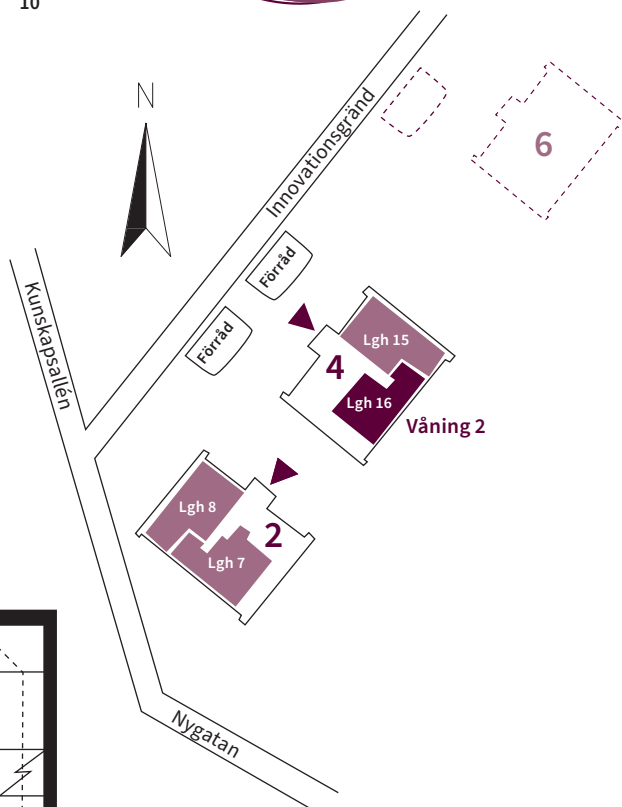

## Innovationsgränd 4

Skala 1:100

Meter

Innovationsgränd 4				
Lntm nr	Lgh nr	Våning	Antal rum	Yta m <sup>2</sup>
1201	15	2	3	63

Förteckning över förkortningar	
K	Kyl
F	Frys
SK	Skafferi
DM	Plats för diskmaskin
ST	Städskåp
TM	Tvättmaskin
TT	Torktumlare
G	Garderob
L	Linneskåp

## Innovationsgränd 4

Skala 1:100

Meter

Innovationsgränd 4				
Lntm nr	Lgh nr	Våning	Antal rum	Yta m <sup>2</sup>
1202	16	2	2	48

Förteckning över förkortningar	
K/F	Kyl/Frys
DM	Plats för diskmaskin
ST	Städsåp
HS	Högskåp
TP	Tvättpelare
G	Garderob
L	Linneskåp