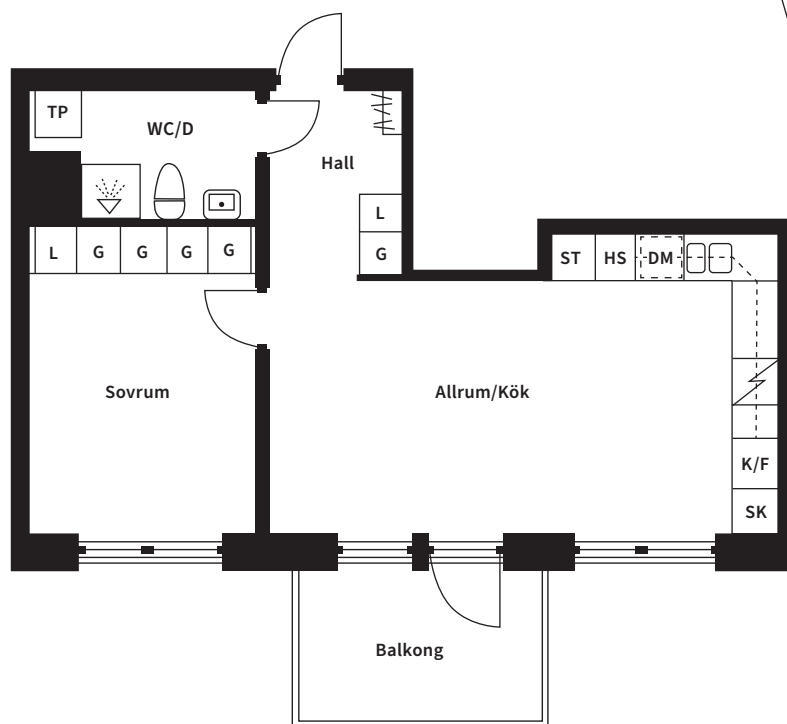

## Innovationsgränd 4

Skala 1:100

Meter

Innovationsgränd 4				
Lntm nr	Lgh nr	Våning	Antal rum	Yta m <sup>2</sup>
1103	14	1	3	63

Förteckning över förkortningar	
K	Kyl
F	Frys
SK	Skafferi
DM	Plats för diskmaskin
ST	Städskåp
TM	Tvättmaskin
TT	Torktumlare
G	Garderob
L	Linneskåp

## Innovationsgränd 4

Skala 1:100

Meter

Innovationsgränd 4				
Lntm nr	Lgh nr	Våning	Antal rum	Yta m <sup>2</sup>
1201	15	2	3	63

Förteckning över förkortningar	
K	Kyl
F	Frys
SK	Skafferi
DM	Plats för diskmaskin
ST	Städskåp
TM	Tvättmaskin
TT	Torktumlare
G	Garderob
L	Linneskåp

## Innovationsgränd 4

Skala 1:100

Meter

Innovationsgränd 4				
Lntm nr	Lgh nr	Våning	Antal rum	Yta m <sup>2</sup>
1202	16	2	2	48

Förteckning över förkortningar	
K/F	Kyl/Frys
DM	Plats för diskmaskin
ST	Städsåp
HS	Högskåp
TP	Tvättpelare
G	Garderob
L	Linneskåp