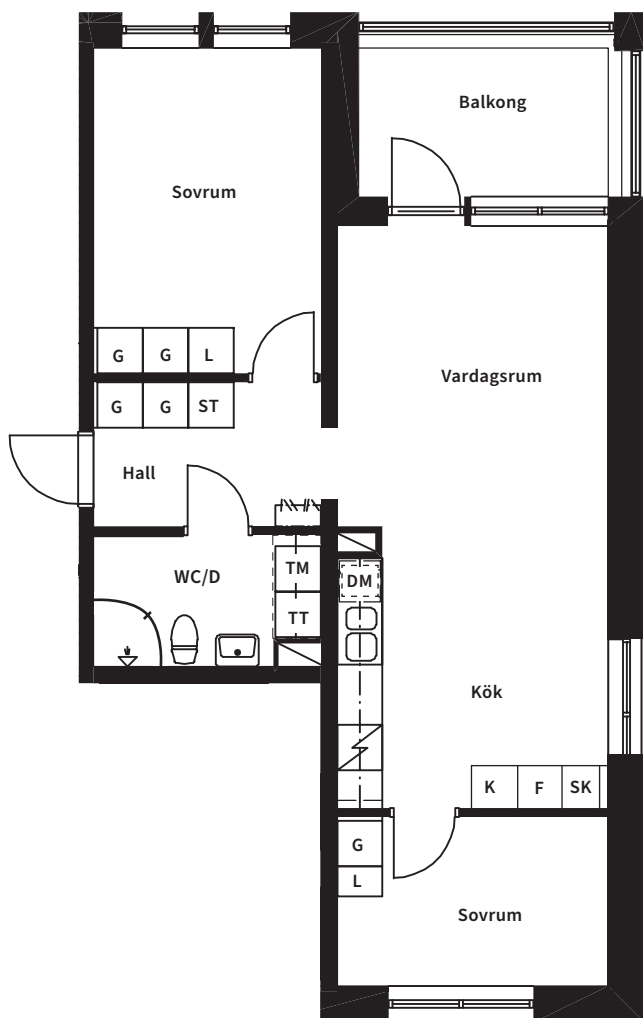

## Innovationsgränd 4

Skala 1:100

Meter

Innovationsgränd 4				
Lntm nr	Lgh nr	Våning	Antal rum	Yta m <sup>2</sup>
1103	14	1	3	63

Förteckning över förkortningar	
K	Kyl
F	Frys
SK	Skafferi
DM	Plats för diskmaskin
ST	Städskåp
TM	Tvättmaskin
TT	Torktumlare
G	Garderob
L	Linneskåp

## Innovationsgränd 4

Skala 1:100

Meter

Innovationsgränd 4				
Lntm nr	Lgh nr	Våning	Antal rum	Yta m <sup>2</sup>
1201	15	2	3	63

Förteckning över förkortningar	
K	Kyl
F	Frys
SK	Skafferi
DM	Plats för diskmaskin
ST	Städskåp
TM	Tvättmaskin
TT	Torktumlare
G	Garderob
L	Linneskåp