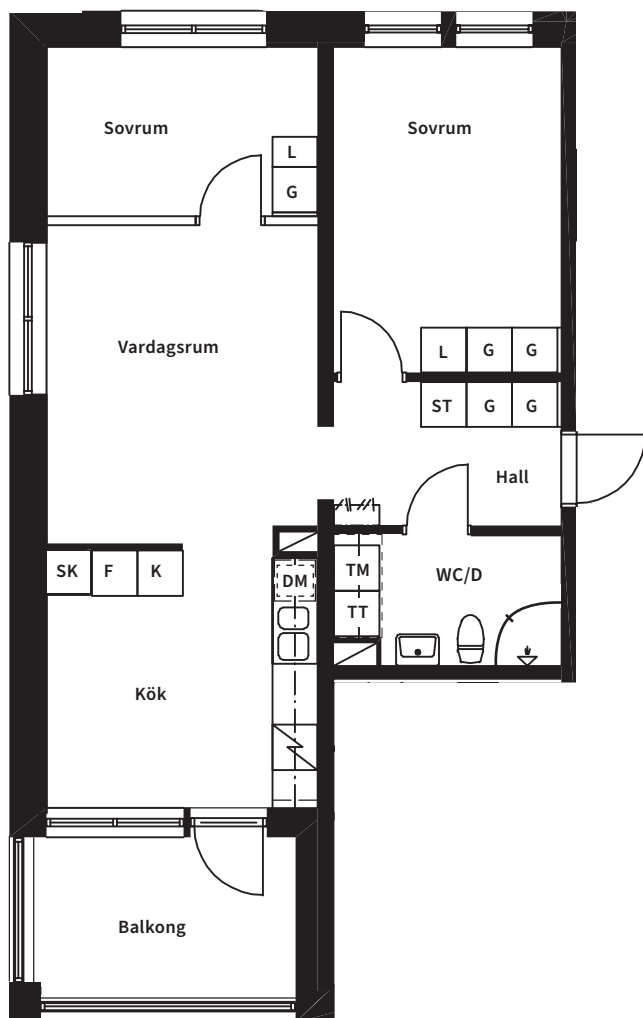

## Innovationsgränd 4

Skala 1:100

Meter

Innovationsgränd 4				
Lntm nr	Lgh nr	Våning	Antal rum	Yta m <sup>2</sup>
1002	13	1	2	46

Förteckning över förkortningar	
K/F	Kyl/Frys
DM	Plats för diskmaskin
ST	Städskåp
HS	Högsåp
TP	Tvättpelare
G	Garderob
L	Linneskåp

## Innovationsgränd 4

Skala 1:100

Meter

Innovationsgränd 4				
Lntm nr	Lgh nr	Våning	Antal rum	Yta m <sup>2</sup>
1103	14	1	3	63

Förteckning över förkortningar	
K	Kyl
F	Frys
SK	Skafferi
DM	Plats för diskmaskin
ST	Städskåp
TM	Tvättmaskin
TT	Torktumlare
G	Garderob
L	Linneskåp

## Innovationsgränd 4

Skala 1:100

Meter

Innovationsgränd 4				
Lntm nr	Lgh nr	Våning	Antal rum	Yta m <sup>2</sup>
1201	15	2	3	63

Förteckning över förkortningar	
K	Kyl
F	Frys
SK	Skafferi
DM	Plats för diskmaskin
ST	Städskåp
TM	Tvättmaskin
TT	Torktumlare
G	Garderob
L	Linneskåp