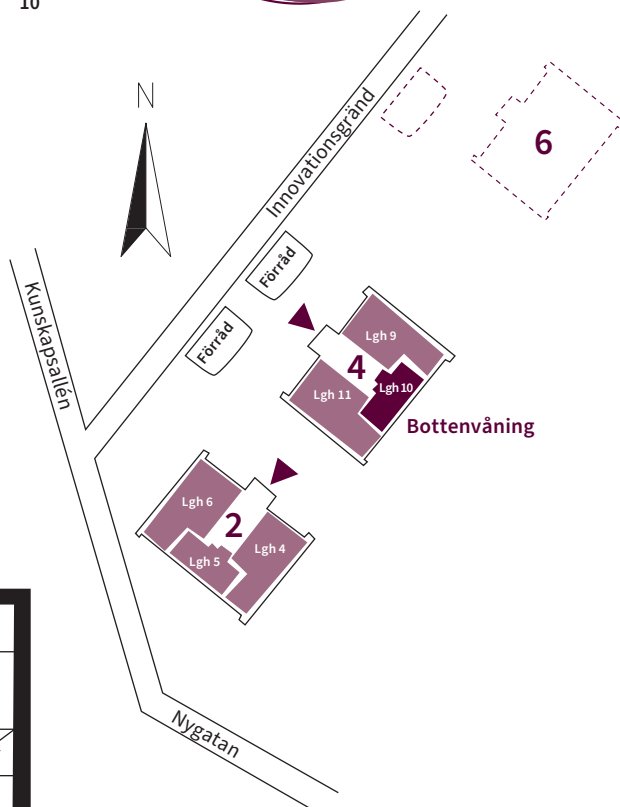

## Innovationsgränd 4

Skala 1:100

Meter

Innovationsgränd 4				
Lntm nr	Lgh nr	Våning	Antal rum	Yta m <sup>2</sup>
1001	9	BV	3	63

Förteckning över förkortningar	
K	Kyl
F	Frys
DM	Plats för diskmaskin
ST	Städsåp
TM	Tvättmaskin
TT	Torktumlare
G	Garderob
L	Linnesåp

## Innovationsgränd 4

Skala 1:100

Meter

Innovationsgränd 4				
Lntm nr	Lgh nr	Våning	Antal rum	Yta m <sup>2</sup>
1002	10	BV	2	46

Förteckning över förkortningar	
K/F	Kyl/Frys
DM	Plats för diskmaskin
ST	Städsåp
HS	Högsåp
TP	Tvåttpelare
G	Garderob
L	Linnesåp