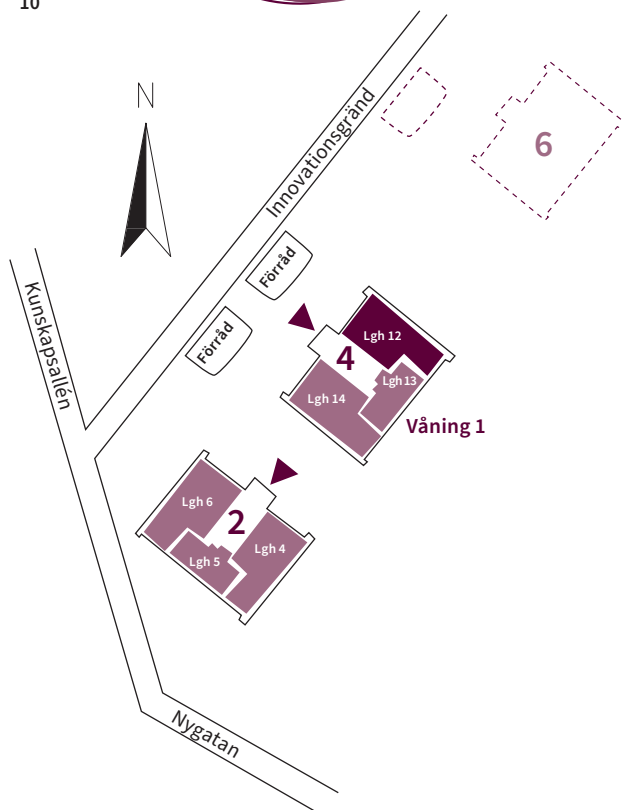

## Innovationsgränd 4

Skala 1:100

Meter

Innovationsgränd 4				
Lntm nr	Lgh nr	Våning	Antal rum	Yta m <sup>2</sup>
1003	11	BV	3	63

Förteckning över förkortningar	
K	Kyl
F	Frys
SK	Skafferi
DM	Plats för diskmaskin
ST	Städsåp
TM	Tvättmaskin
TT	Torktumlare
G	Garderob
L	Linnesåp

## Innovationsgränd 4

Skala 1:100

Meter

Innovationsgränd 4				
Lntm nr	Lgh nr	Våning	Antal rum	Yta m <sup>2</sup>
1101	12	1	3	63

Förteckning över förkortningar	
K	Kyl
F	Frys
DM	Plats för diskmaskin
ST	Städsåp
TM	Tvättmaskin
TT	Torktumlare
G	Garderob
L	Linnesåp