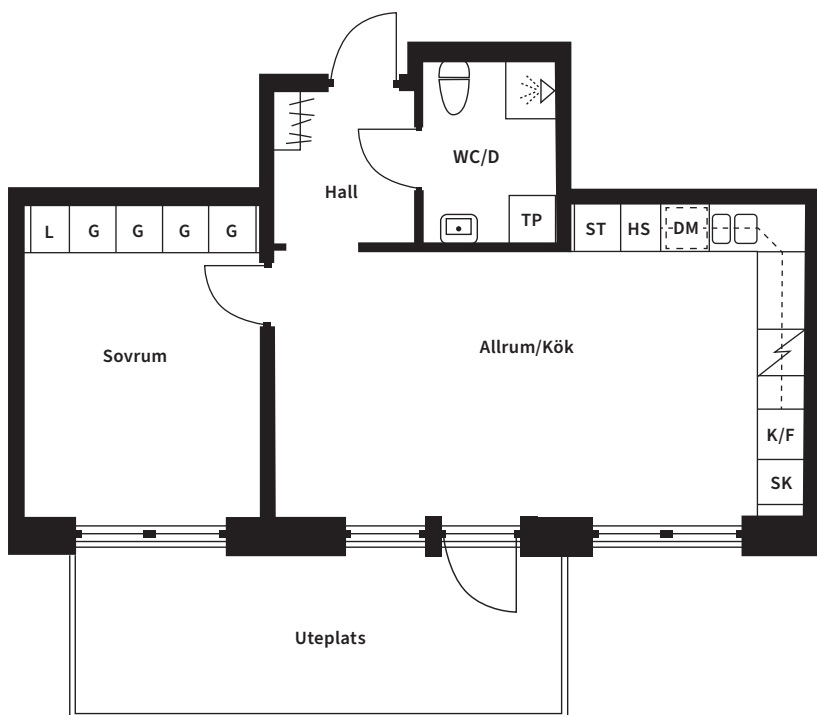

## Innovationsgränd 4

Skala 1:100

Meter

Innovationsgränd 4				
Lntm nr	Lgh nr	Våning	Antal rum	Yta m <sup>2</sup>
1001	9	BV	3	63

Förteckning över förkortningar	
K	Kyl
F	Frys
DM	Plats för diskmaskin
ST	Städsåp
TM	Tvättmaskin
TT	Torktumlare
G	Garderob
L	Linnesåp

## Innovationsgränd 4

Skala 1:100

Meter

Innovationsgränd 4				
Lntm nr	Lgh nr	Våning	Antal rum	Yta m <sup>2</sup>
1002	10	BV	2	46

Förteckning över förkortningar	
K/F	Kyl/Frys
DM	Plats för diskmaskin
ST	Städsåp
HS	Högsåp
TP	Tvåttpelare
G	Garderob
L	Linnesåp