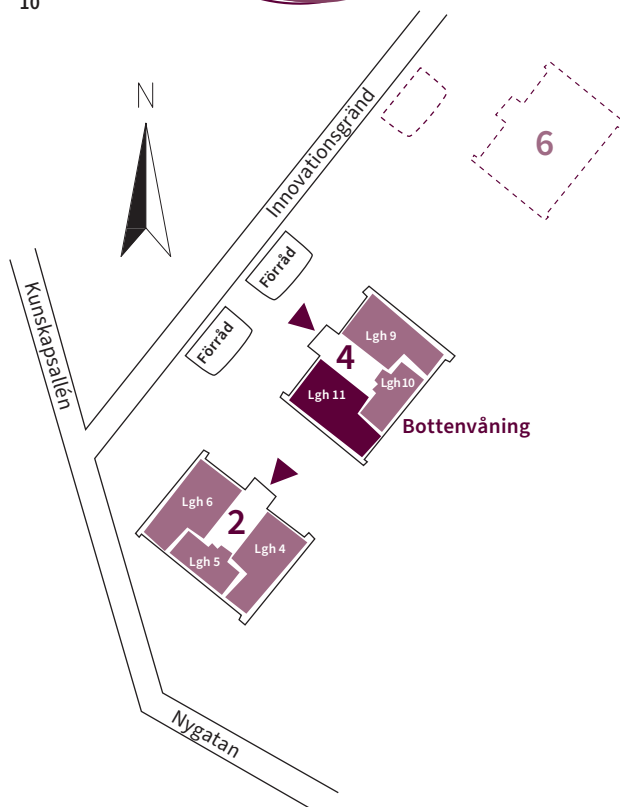

## Innovationsgränd 4

Skala 1:100

Meter

Innovationsgränd 4				
Lntm nr	Lgh nr	Våning	Antal rum	Yta m <sup>2</sup>
1002	10	BV	2	46

Förteckning över förkortningar	
K/F	Kyl/Frys
DM	Plats för diskmaskin
ST	Städsåp
HS	Högsåp
TP	Tvåttpelare
G	Garderob
L	Linnesåp

## Innovationsgränd 4

Skala 1:100

Meter

Innovationsgränd 4				
Lntm nr	Lgh nr	Våning	Antal rum	Yta m <sup>2</sup>
1003	11	BV	3	63

Förteckning över förkortningar	
K	Kyl
F	Frys
SK	Skafferi
DM	Plats för diskmaskin
ST	Städsåp
TM	Tvättmaskin
TT	Torktumlare
G	Garderob
L	Linnesåp

## Innovationsgränd 4

Skala 1:100

Meter

Innovationsgränd 4				
Lntm nr	Lgh nr	Våning	Antal rum	Yta m <sup>2</sup>
1101	12	1	3	63

Förteckning över förkortningar	
K	Kyl
F	Frys
DM	Plats för diskmaskin
ST	Städsåp
TM	Tvättmaskin
TT	Torktumlare
G	Garderob
L	Linnesåp