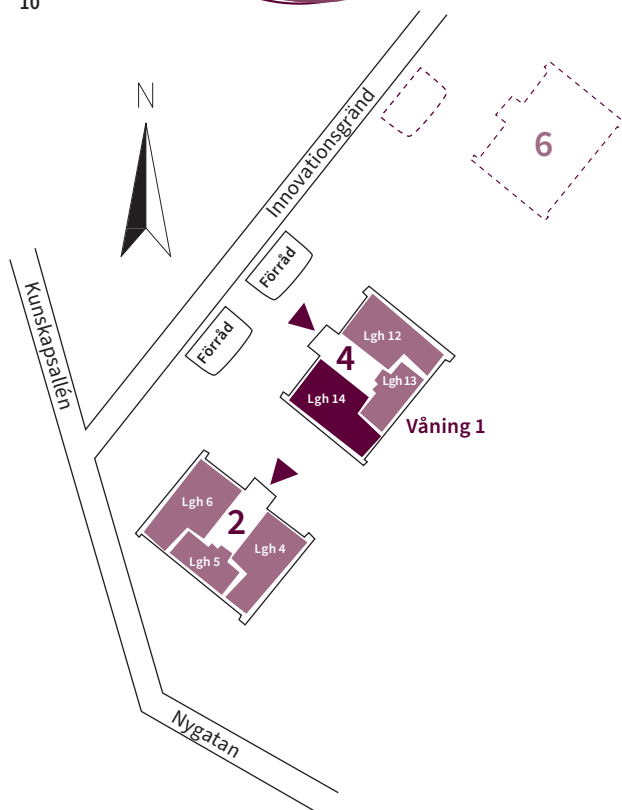

## Innovationsgränd 4

Skala 1:100

Meter

Innovationsgränd 4				
Lntm nr	Lgh nr	Våning	Antal rum	Yta m <sup>2</sup>
1103	14	1	3	63

Förteckning över förkortningar	
K	Kyl
F	Frys
SK	Skafferi
DM	Plats för diskmaskin
ST	Städskåp
TM	Tvättmaskin
TT	Torktumlare
G	Garderob
L	Linneskåp