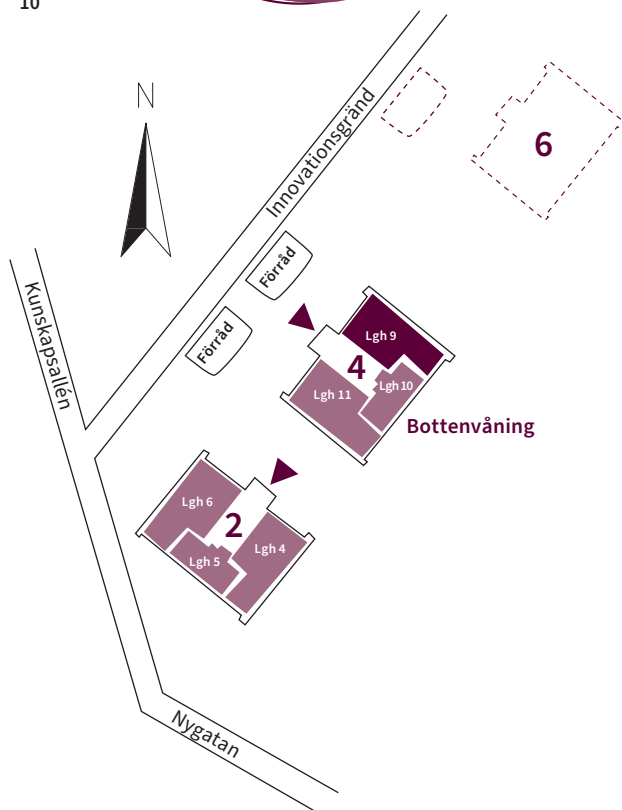

## Innovationsgränd 4

Skala 1:100

Meter

Innovationsgränd 4				
Lntm nr	Lgh nr	Våning	Antal rum	Yta m <sup>2</sup>
1001	9	BV	3	63

Förteckning över förkortningar	
K	Kyl
F	Frys
DM	Plats för diskmaskin
ST	Städsåp
TM	Tvättmaskin
TT	Torktumlare
G	Garderob
L	Linnesåp

## Innovationsgränd 4

Skala 1:100

Meter

Innovationsgränd 4				
Lntm nr	Lgh nr	Våning	Antal rum	Yta m <sup>2</sup>
1002	10	BV	2	46

Förteckning över förkortningar	
K/F	Kyl/Frys
DM	Plats för diskmaskin
ST	Städsåp
HS	Högsåp
TP	Tvåttpelare
G	Garderob
L	Linnesåp